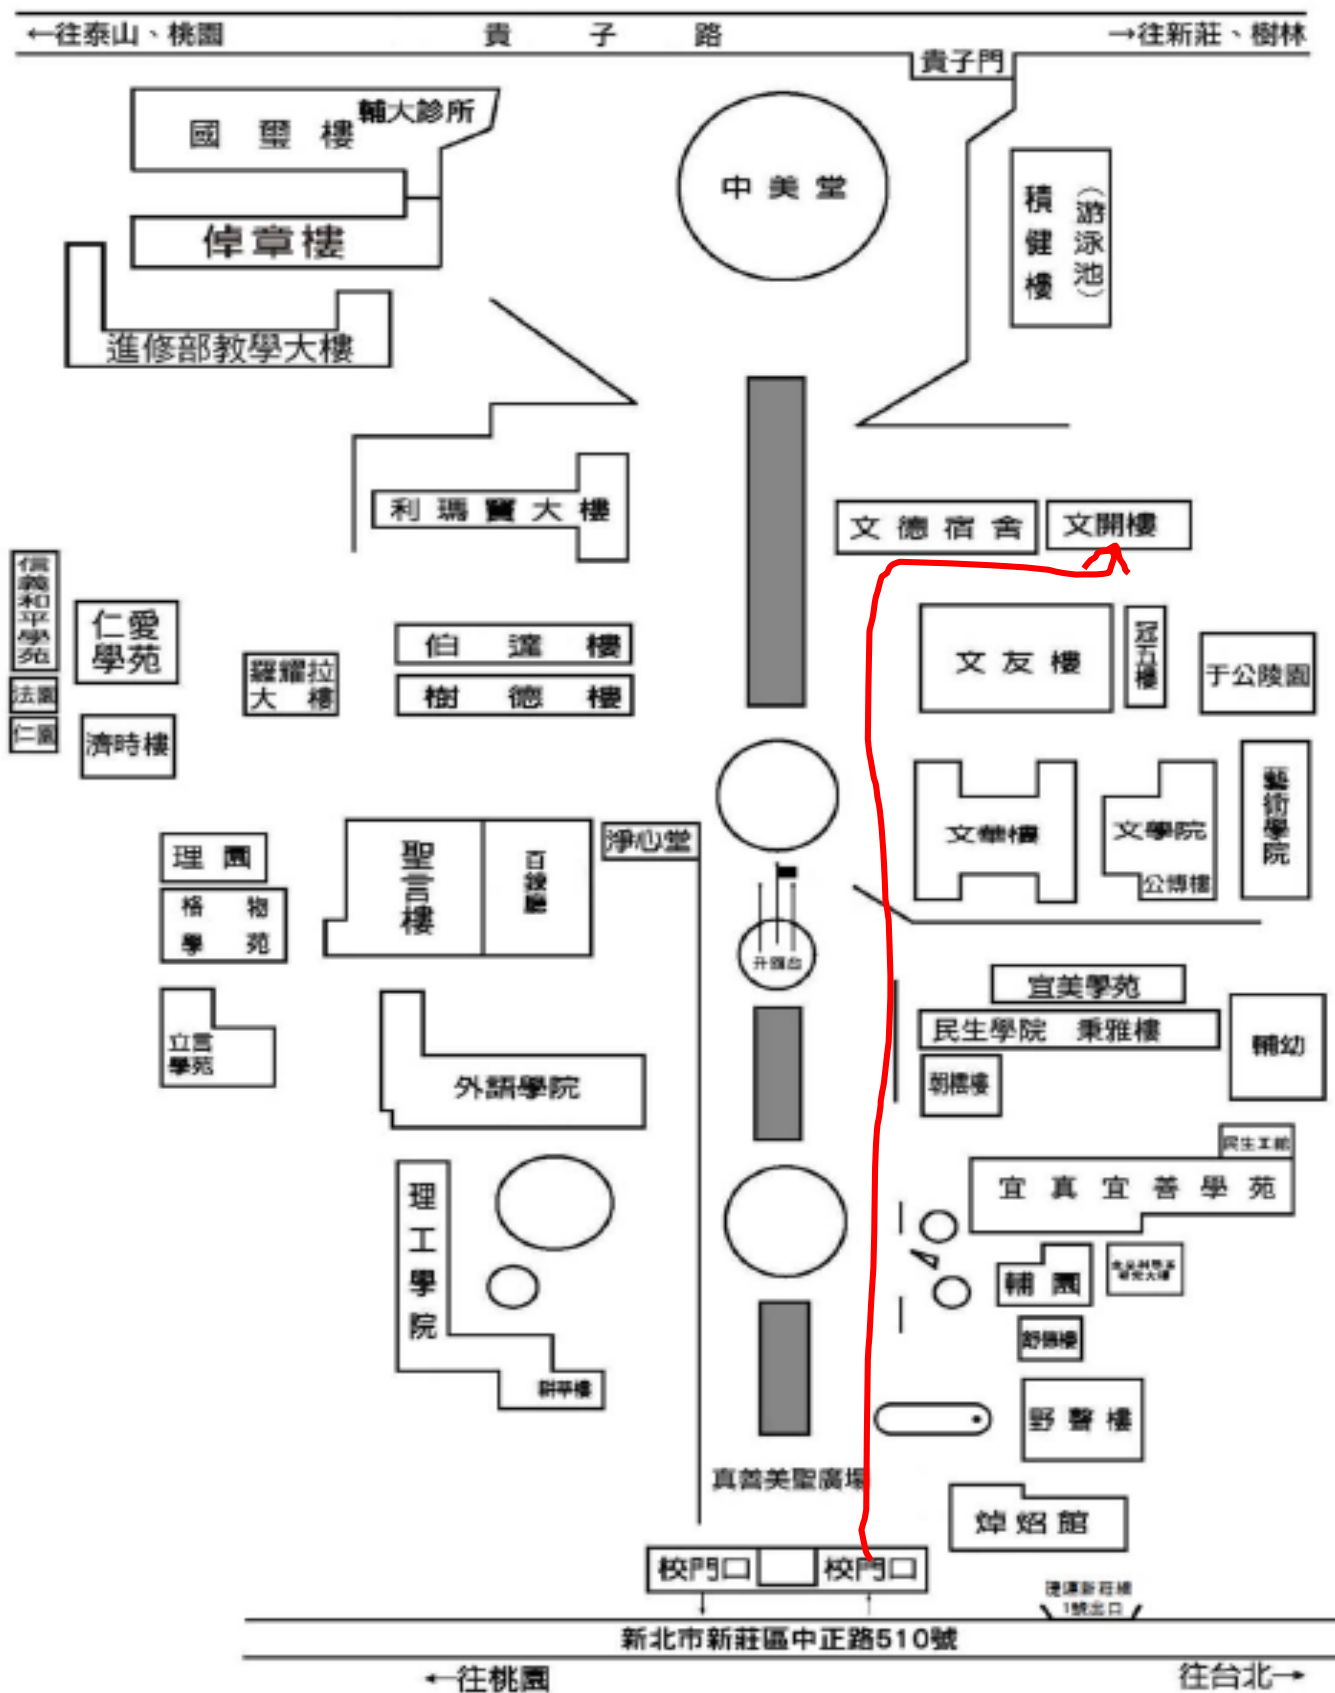

輔仁大學交通與校園平面圖

一、地理位置圖

二、公車站牌位置圖

三、捷運路線圖

研習地點

文開樓 LE703 教室

輔仁大學校區平面示意圖

研習地點
文開樓七樓 LE703 教室