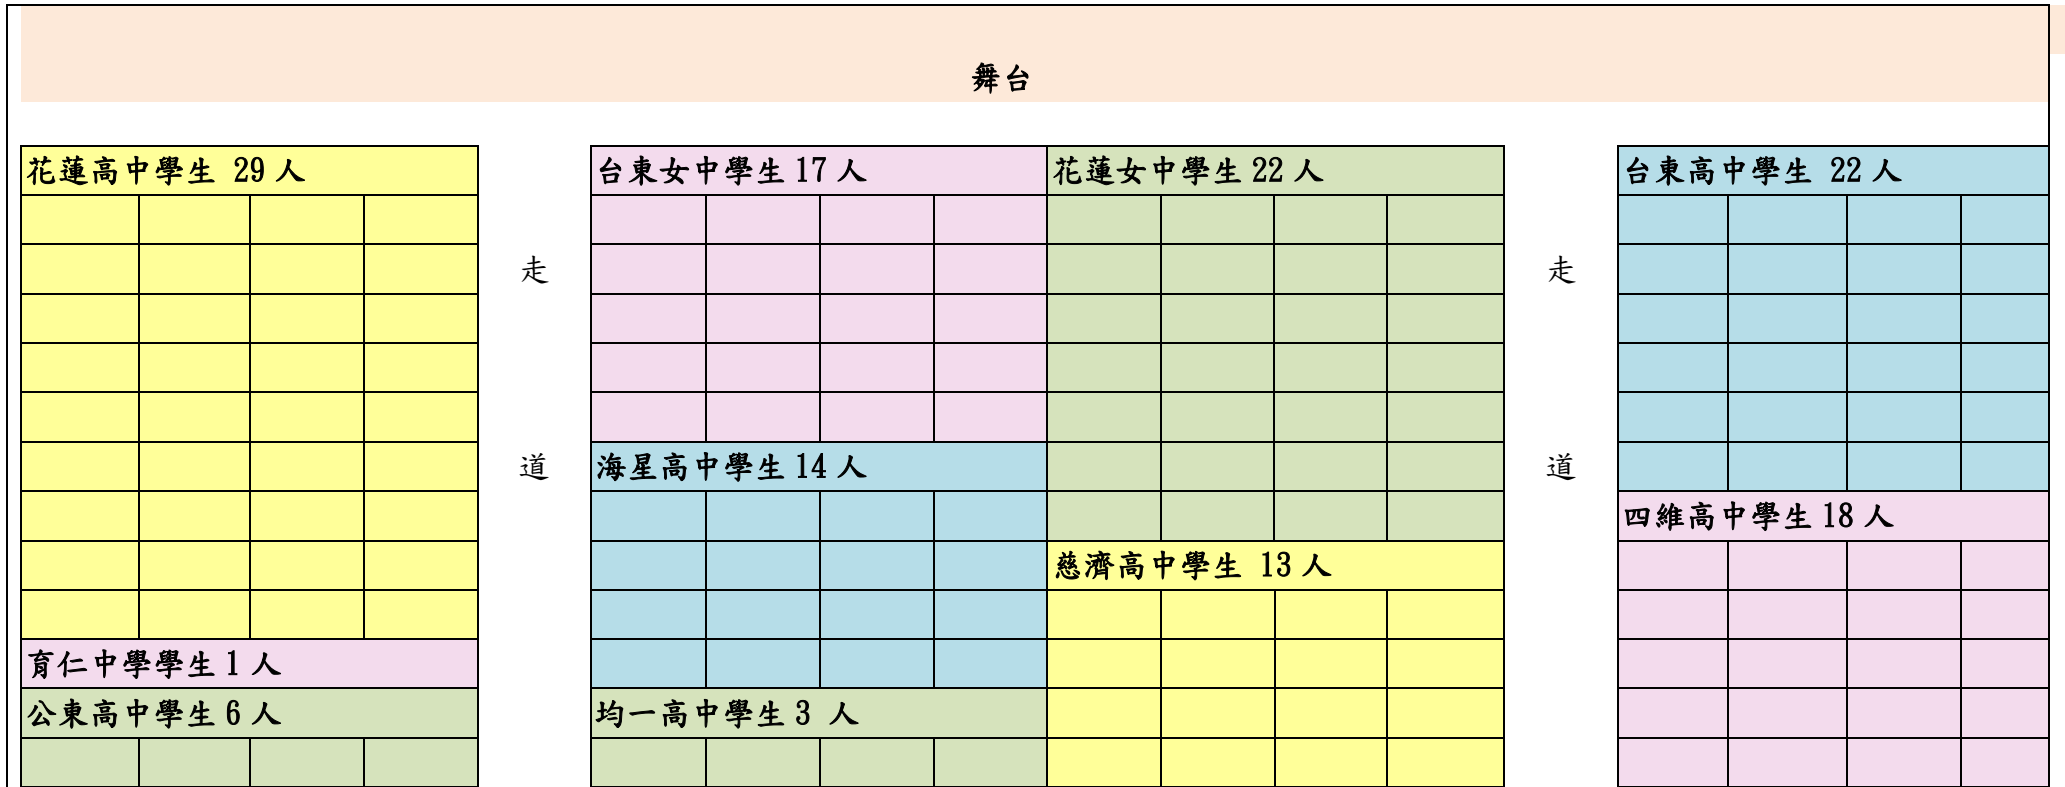

# 學生休息區

## 演藝廳