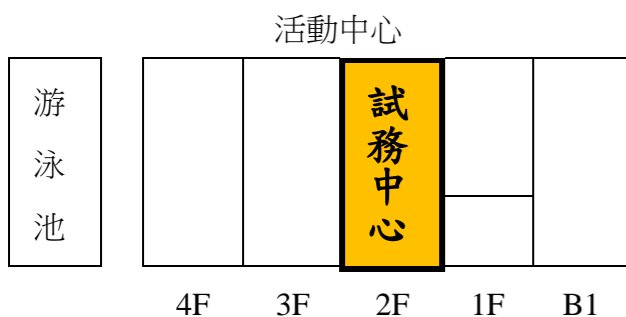

自修中心

圖書館

學藝大樓 (設有保全)