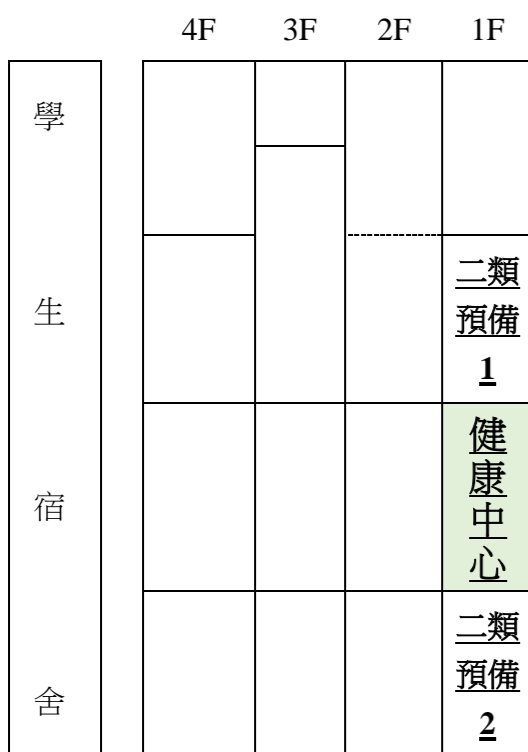

# 花蓮考區 112 年國中教育會考國立花蓮女中考場平面配置圖

後門

▲ 資訊公告處

司令台

樓梯

樓梯

自修中心

圖書館

學藝大樓 (設有保全)

傳達室

大門

▲ 資訊公告處