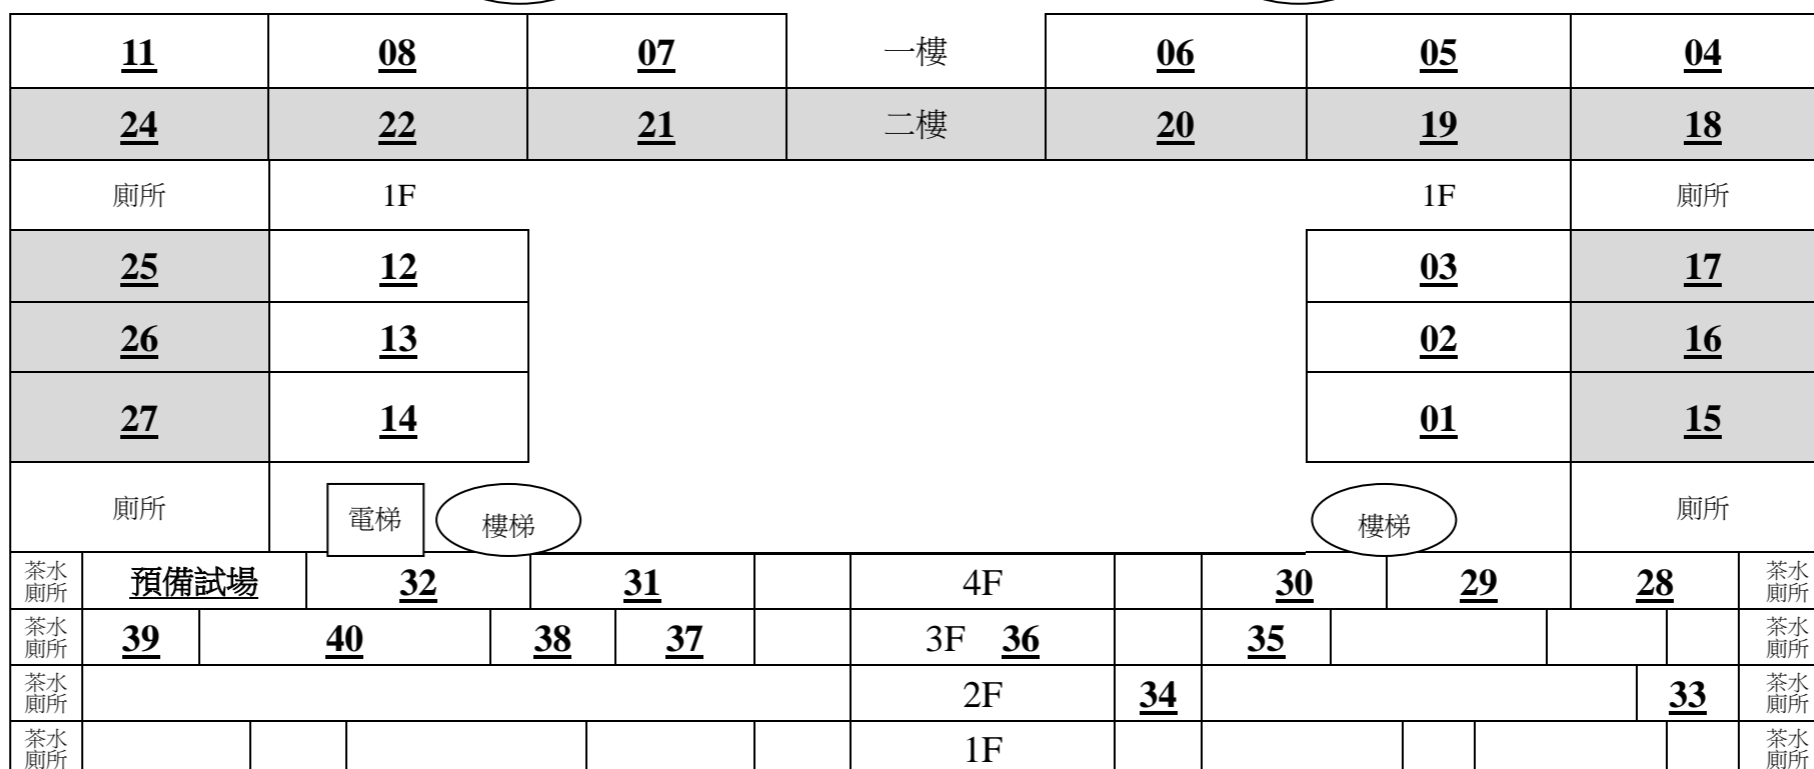

# 花蓮考區 112 年國中教育會考國立花蓮女中考場平面配置圖

後門

▲ 資訊公告處

司令台

樓梯

樓梯

自修中心

圖書館

學藝大樓 (設有保全)

傳達室

大門

▲ 資訊公告處