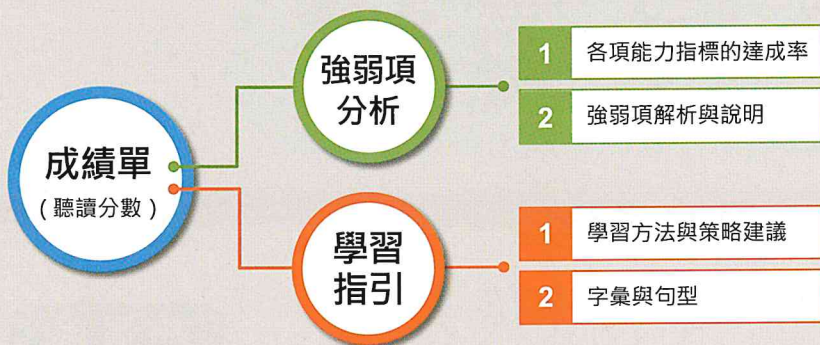

◆ 官方正式考題、寫作及素養閱讀學習書就在 [LTTTC e購網](http://LTTTC.org.tw) 🔍

General English Proficiency Test

LTTTC[®] 財團法人 語言訓練測驗中心
THE LANGUAGE TRAINING & TESTING CENTER

☎ 報名服務專線 (02) 2369-7127

🌐 全民英檢網 GEPT.org.tw

全民英檢超值服務「GEPT聽診室」

於聽讀成績公布日起的1個月內，掃描QR Code連至「GEPT聽診室」，即可免費瀏覽自己當次測驗表現的強弱項分析與具體的學習建議，內容還可列印儲存。

考後個人化成績回饋

如何登錄高中職學習歷程檔案

每份檔案資料都是好故事。超過9成大學教授認為「過程與成果一樣重要」或「重視過程大於成果」。

登錄步驟：

- 1 輸入個人帳號密碼
- 2 多元表現 > 國內 > 語言證照-英文 > (LTTC) The Language Training & Testing Center[財團法人語言訓練測驗中心] > (GEPT)全民英檢
- 3 即使未達聽讀／口說／寫作通過標準；每個成績區段都可以登錄學習歷程！