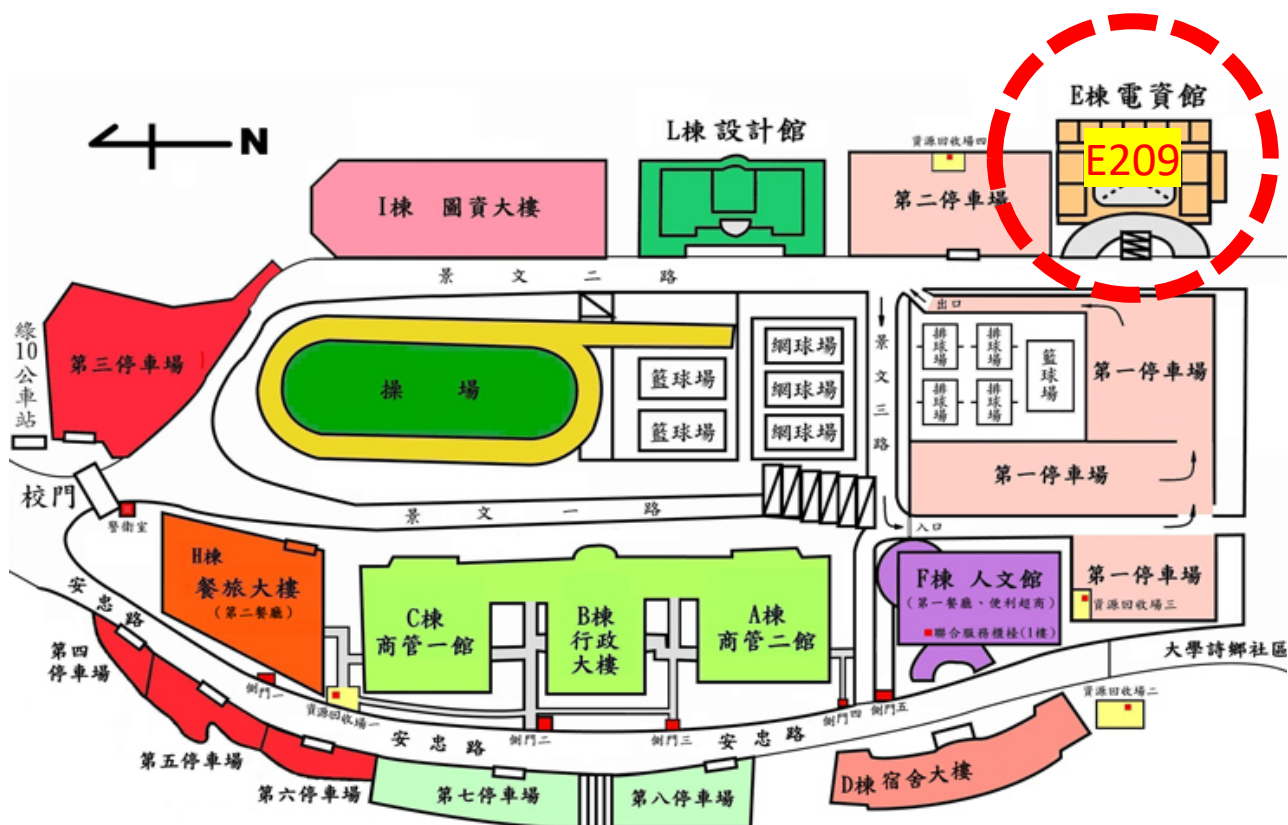

顯微電焊機-高中職教師跨域研習營活動行程表

時間	內容
9:00~9:10	報到
9:10~10:30	● 顯微電焊機說明介紹與示範實作
10:30~12:00	● 作品實作
12:00~13:00	午餐
13:00~17:00	● 作品實作

- 活動人數 30 人，一位教師可帶 2 位學生學習，請填寫線上表單，待收到 email 回覆即完成報名。
- 活動報名表單連結：
<https://reurl.cc/Z9QDyp>
- 研習營作品 (不含銀鍊)

- 視傳系網站參考：<https://vcd.just.edu.tw/>

● 景文科技大學 E 棟 2 樓 E209 珠寶工藝教室平面圖

 景文科技大學 校區配置圖

● 景文科大交通資訊：

<https://www.just.edu.tw/p/412-1000-94.php?Lang=zh-tw>